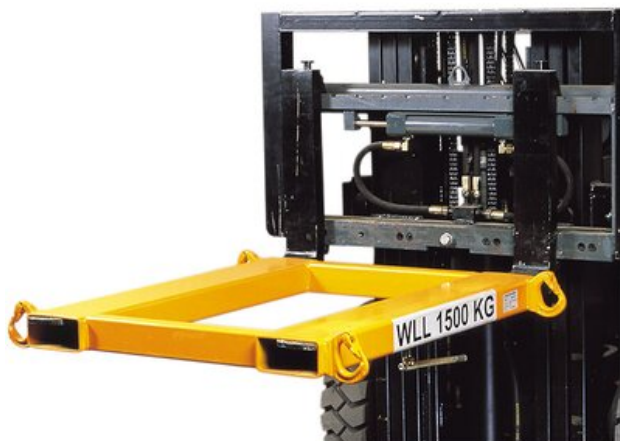

## Подемен адаптер за мотокар 1,5 т

### Информация за продукта

Адаптерите за повдигане позволяват използването на мотокара като кран.

Всички модели могат да бъдат прикрепени бързо към вилиците на мотокара.

Оборудван с 4 бр. захватни точки.

**Материал:** Стомана

**Маркировка:** CE - маркировка

**Покритие:** Покритие - боя, жълта

Продуктов номер	WLL тон	Дължина мм	Широчина мм	Макс. размери вилици мм
TRUNP15SS	1,5	1 330	1 050	180 x 65