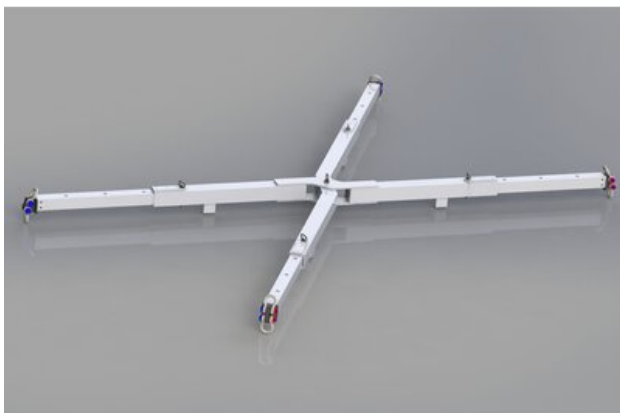

Алуминиева телескопична подемна греда 10 т / 4 крака

Информация за продукта

Сгъваема алуминиева рамка за повдигане. Може да бъде съхранявана в малки пространства, когато е в сгънато положение. Лесна и бърза за сглобяване, идеална например за повдигане на лодки.

Материал: Алуминий

Маркировка: Съгласно релевантния стандарт, CE - маркировка

Стандарт: EN 13155

Продуктов номер	WLL ТОН	Широчина ММ
NOSPXALU10	10	2550 - 4130

Чертеж